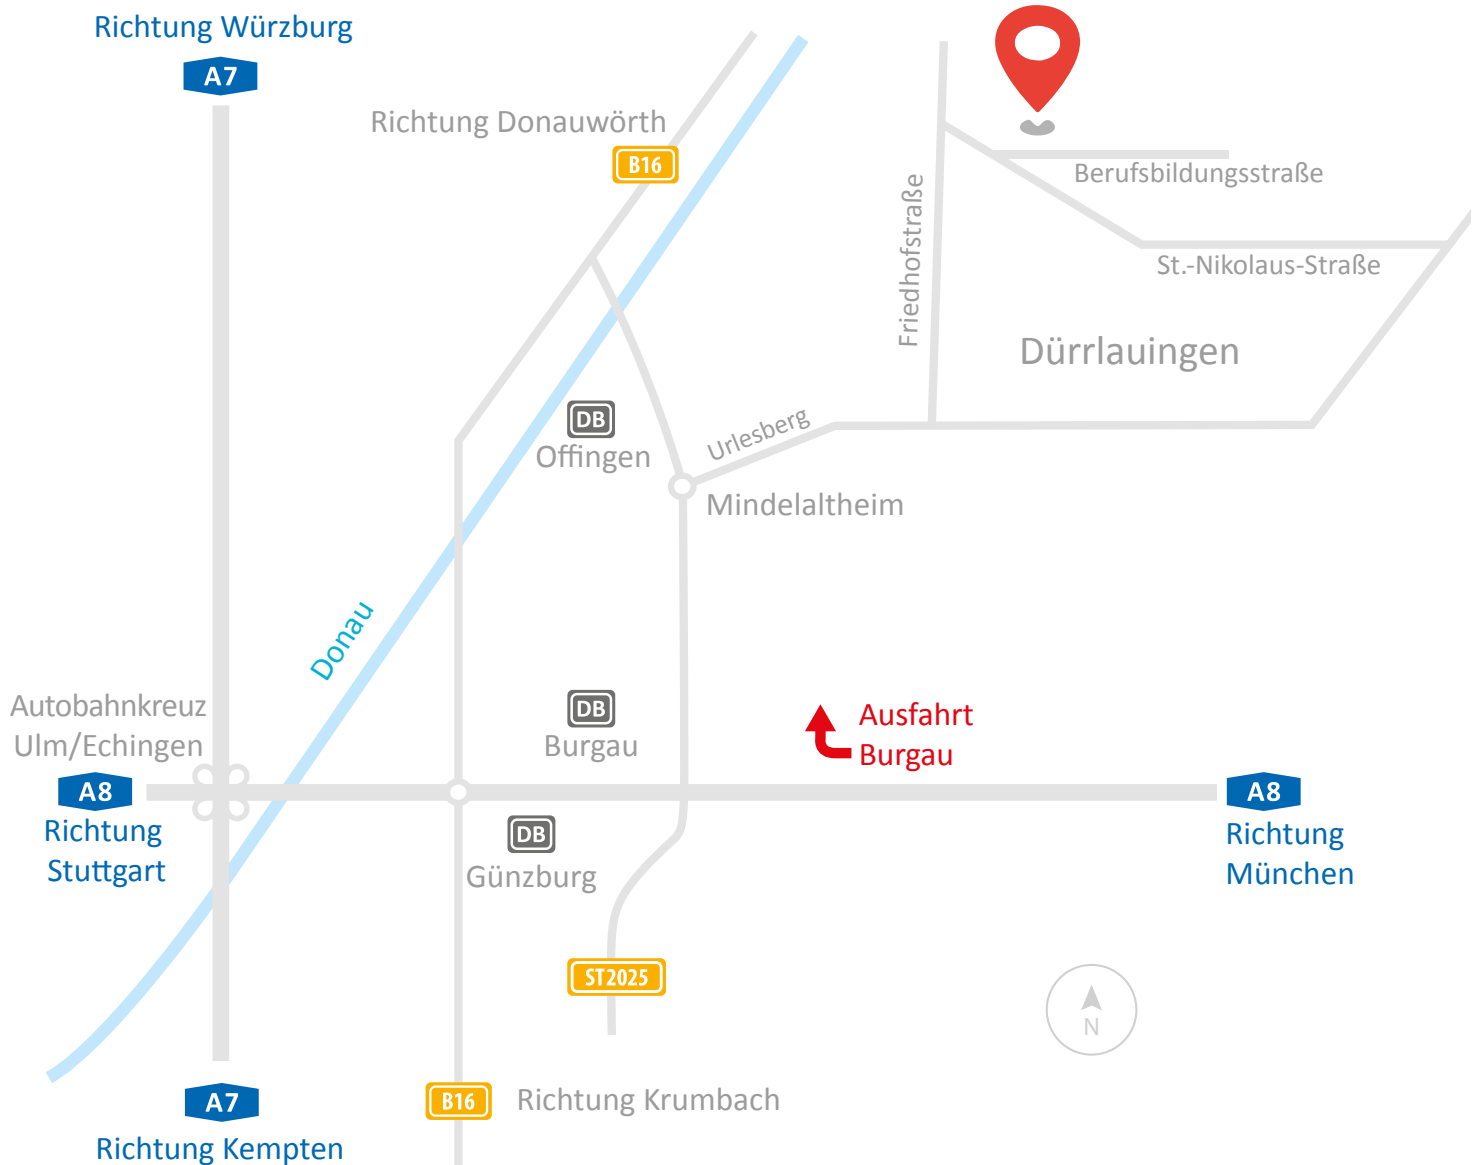

Sankt Nikolaus

KJF Berufsbildungs- und Jugendhilfezentrum

Sankt Nikolaus KJF Berufsbildungs- und Jugendhilfezentrum

St-Nikolaus-Straße 6
89350 Dürrlauingen
Telefon: 08222 998-0
Telefax 08222 998-435
info@sankt-nikolaus.de
www.sankt-nikolaus.de

Anfahrtsbeschreibung

Autobahn AB Ausfahrt Burgau, Richtung Burgau / Lauingen.
In den folgenden Kreisverkehren jeweils die Ausfahrt
Lauingen nehmen in Mindelaltheim rechts abbiegen,
Richtung Dürrlauingen.
In Dürrlauingen folgen Sie in der Ortsmitte dem Hinweisschild
Richtung „Sankt Nikolaus KJF Berufsbildungs- und
Jugendhilfezentrum“ und biegen links in die Friedhofstraße ein.
Am Friedhof folgen Sie kurz rechts der Sankt-Nikolaus-Straße und
biegen dann nach 70 m links in die Berufsbildungsstraße ein.

Informationen für die Anfahrt mit öffentlichen Verkehrs-
mitteln finden Sie unter www.sankt-nikolaus.de/anfahrt